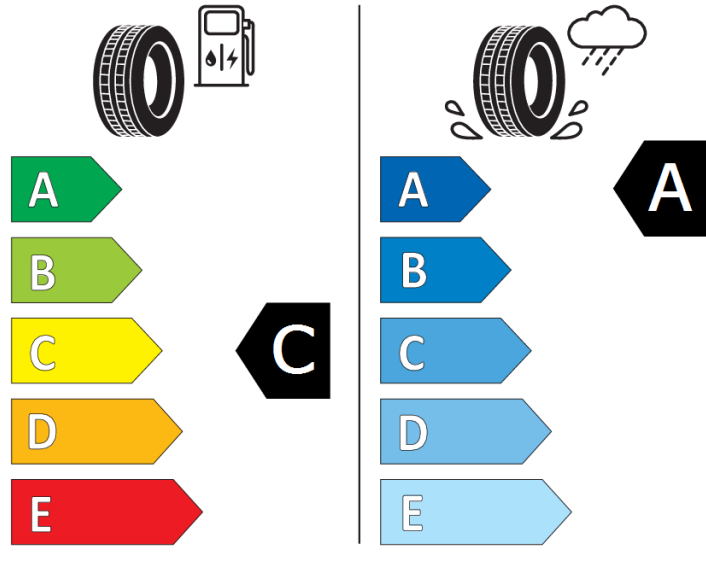

ENERG

Pirelli

31495

255/40R20101Y

C1

2020/740

255/40 R20 101Y XL Pirelli P-Zero AO1