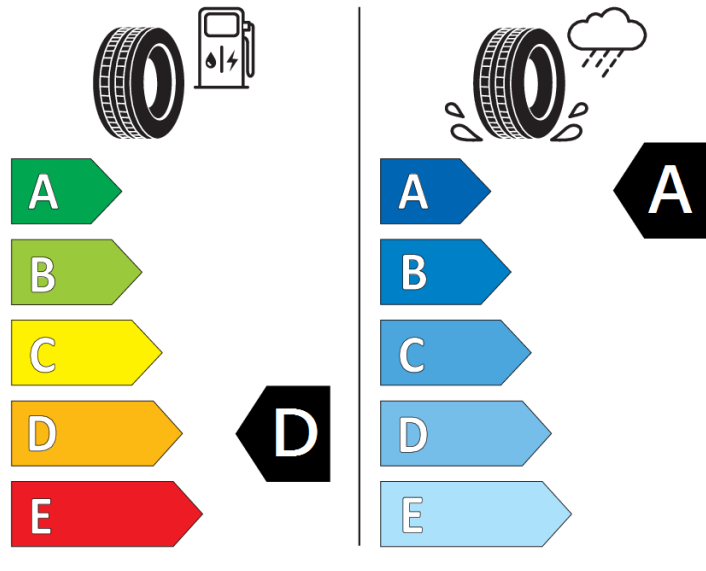

ENERG

Continental

0356793

255/35R1996Y

C1

2020/740

255/35 R19 96Y XL Continental Sport Contact 5P AO