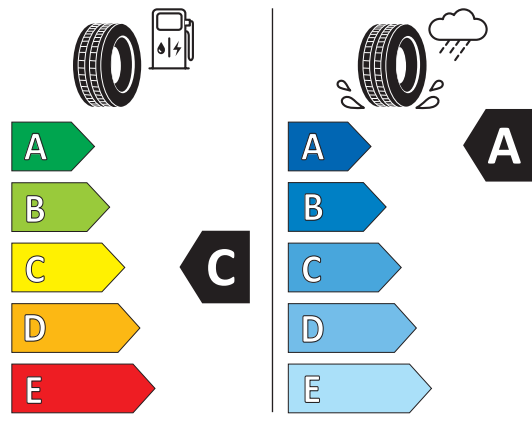

Nutzfahrzeuge

EU-Reifenlabel

Teilenummer: ZTS 205 556 VC Z02

08:08

05.03.24

205/55 R16 91V
Continental Premium Contact 7

Continental

0313035

Teilenummer ZTS 205 556 VC Z02

205/55 R16 91V

C1

2020/740

Absender: Autohaus Marnet GmbH & Co. KG
 Wiesbadener Str. 68
 61462 Königstein

Ihr persönlicher Berater: Kay Weck
 Tel.-Nr. 06174 / 2992-0