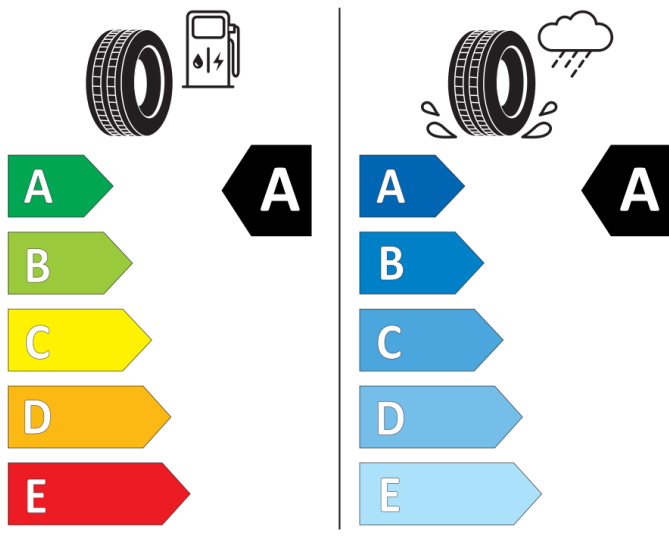

Cl

2020/740

BRIDGESTONE

13950

205/60 R16 92 V

Cl

2020/740