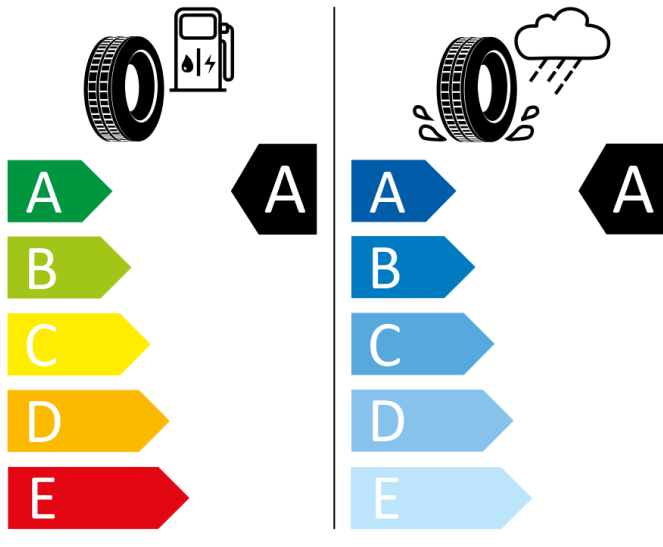

Kumho

2259623

185/65 R15 88H

C1