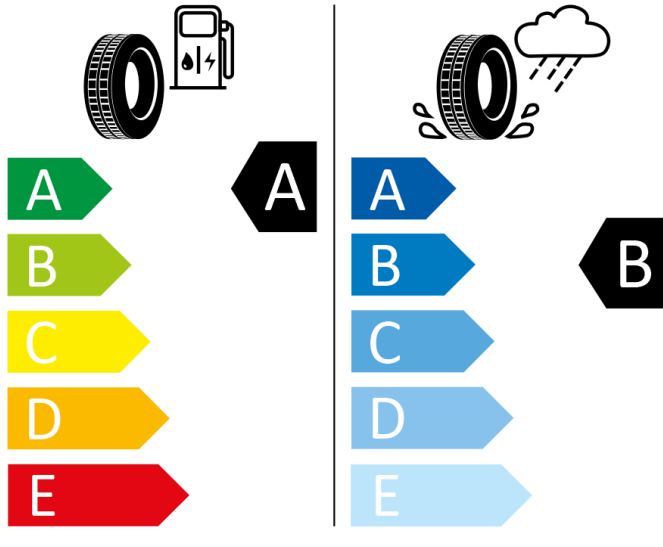

0311061

185/65 R15 88H

C1

2020/740

Continental

0358474

185/65 R15 88H

C1