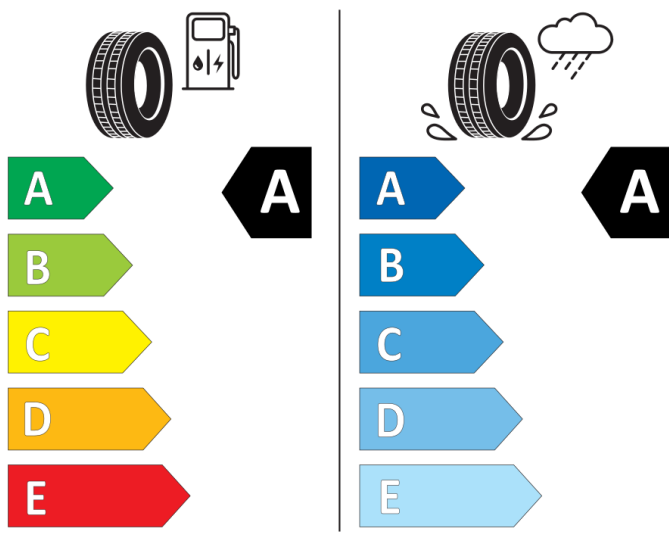

Cl

2020/740

Continental

0358154

205/60 R 16 92 V

Cl

2020/740