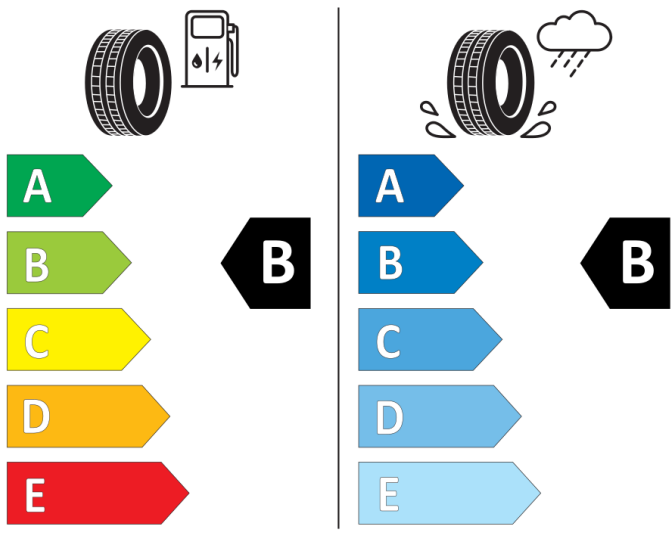

GOOD YEAR

538327

255/55R19 107 W

Cl

2020/740

PIRELLI

27285

255/55R19 107 W