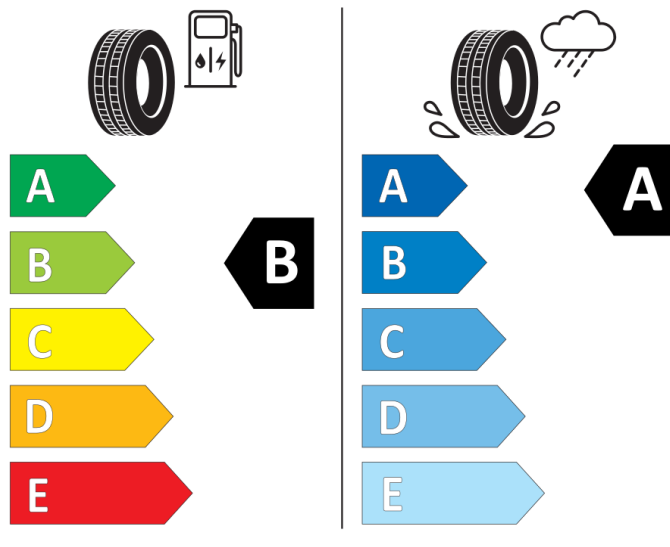

PIRELLI

27285

255/55R19 107 W

Cl

2020/740