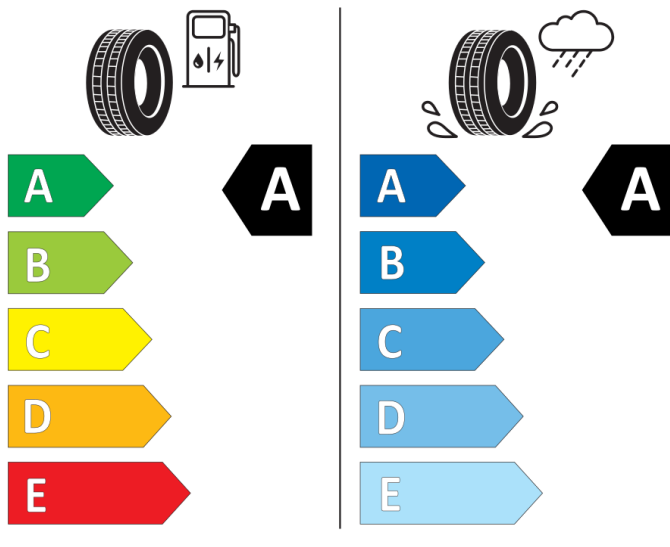

N EN TIRE

16466

205/55R16 91 V

Cl

2020/740