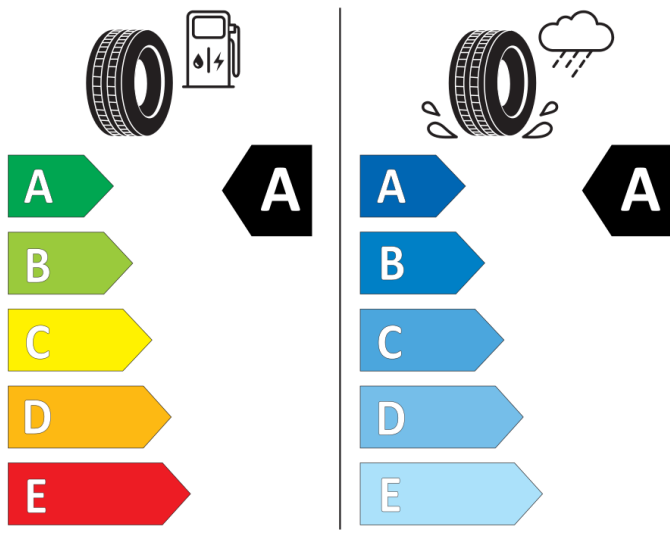

334827

205/55R16 91 V

Cl

2020/740