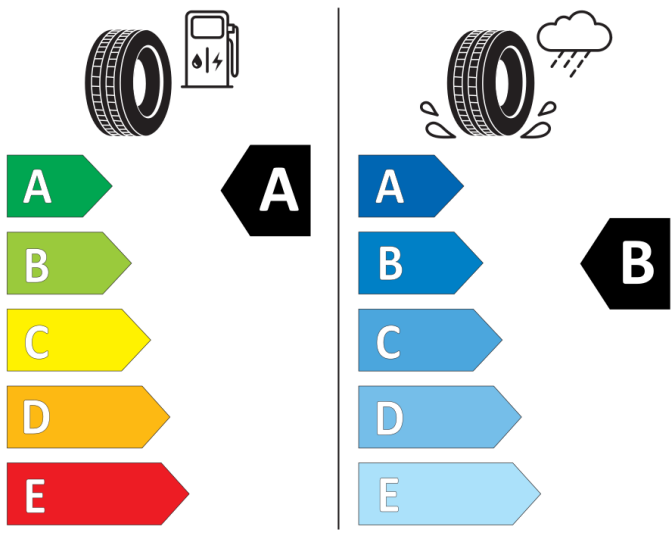

GOODYEAR

577215

205/55R16 91 V

Cl

2020/740