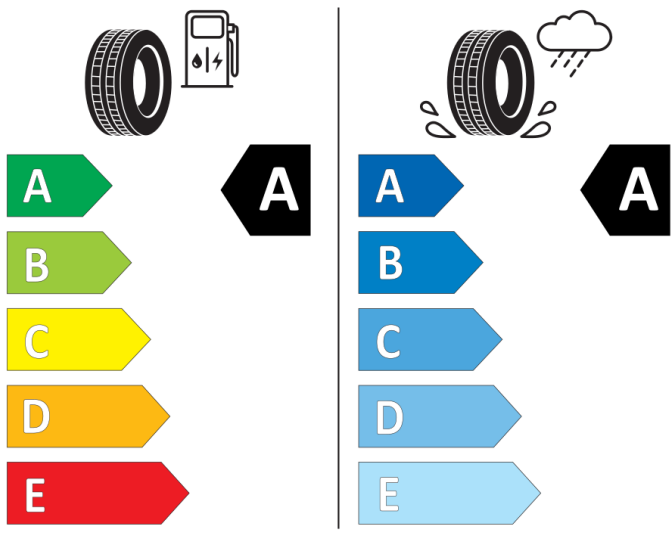

BRIDGESTONE

13233

205/55 R16 91 V

Cl

2020/740

N EN TIRE

16466

205/55R16 91 V

334827

205/55R16 91 V

Cl

2020/740