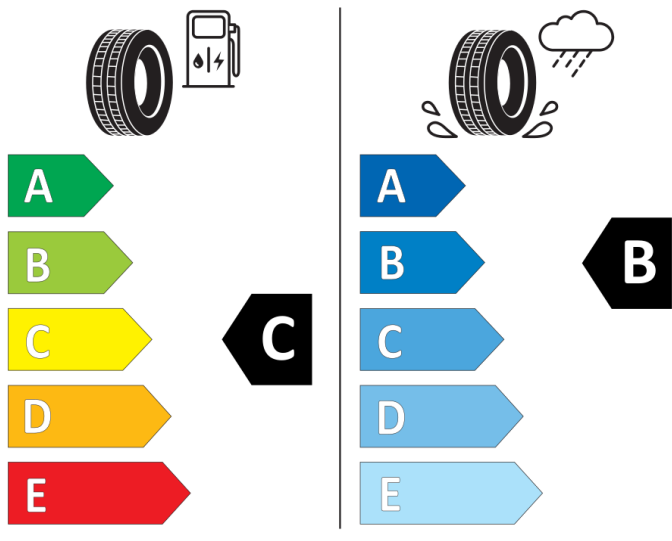

2020/740

GOOD YEAR

580275

225/40R18 92 Y XL

Cl