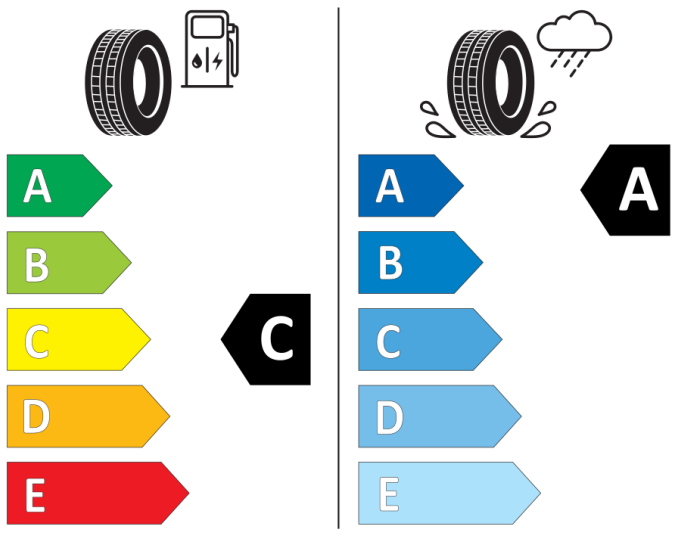

**BRIDGESTONE**

25713

225/40 R18 92 Y XL

Cl

2020/740

**GOOD YEAR**

580275

225/40R18 92 Y XL