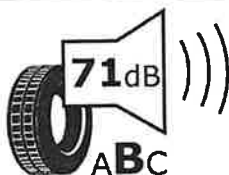

ENERG ⚡

Continental

0358154

205/60 R16 92V

C1