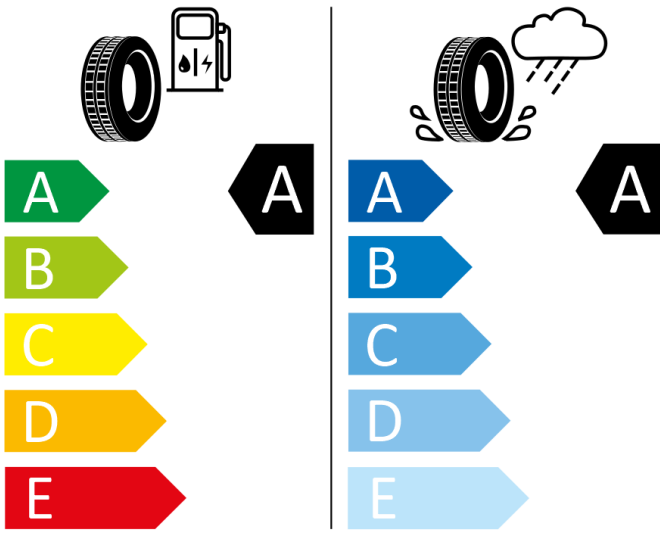

C1

2020/740

Pirelli

32789

245/45 R18 96W

C1

2020/740