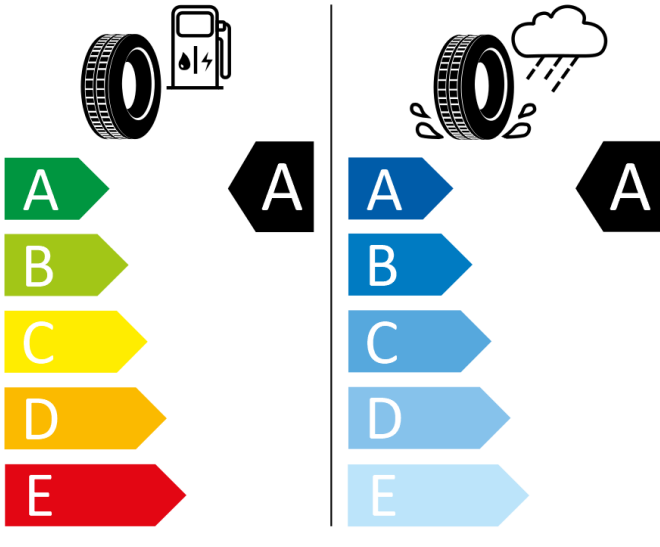

Continental

0358228

245/45 R18 96W

C1

2020/740

GOODYEAR

582083

245/45 R18 96W

C1

2020/740

Pirelli

32789

245/45 R18 96W

C1

2020/740