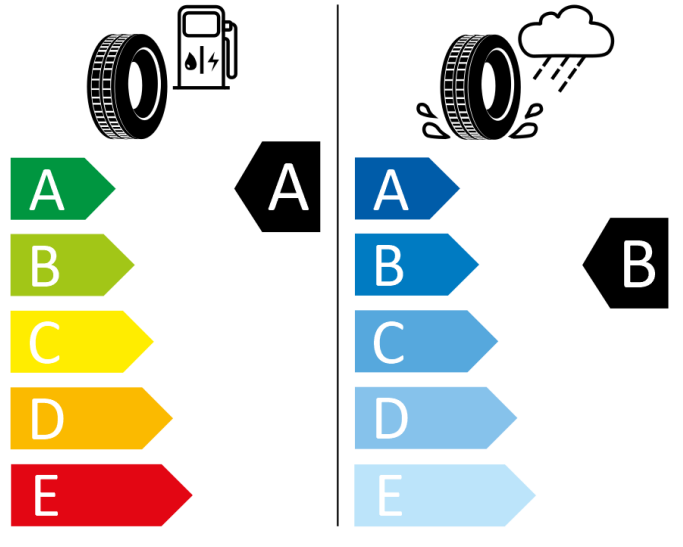

Continental

0358228

245/45 R18 96W

C1

2020/740

GOODYEAR

582083

245/45 R18 96W

C1

2020/740

Pirelli

32789

245/45 R18 96W

C1

2020/740