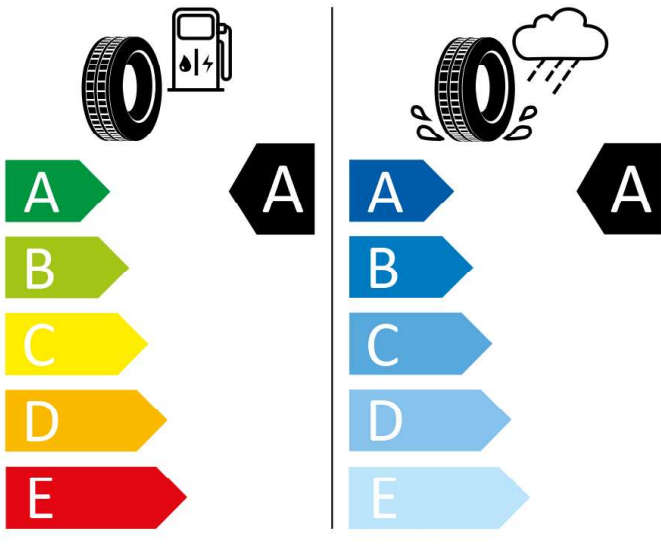

2020/740

Continental

451588

205/65 R16C 107/105T (103T)

C2