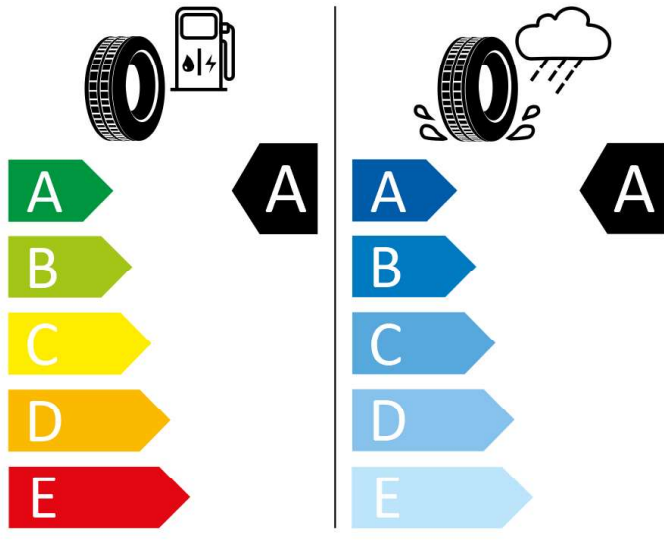

2020819

205/65 R16C 107/105T

C2

2020/740

**Bridgestone**

11157

205/65 R16C 107/105T

C2