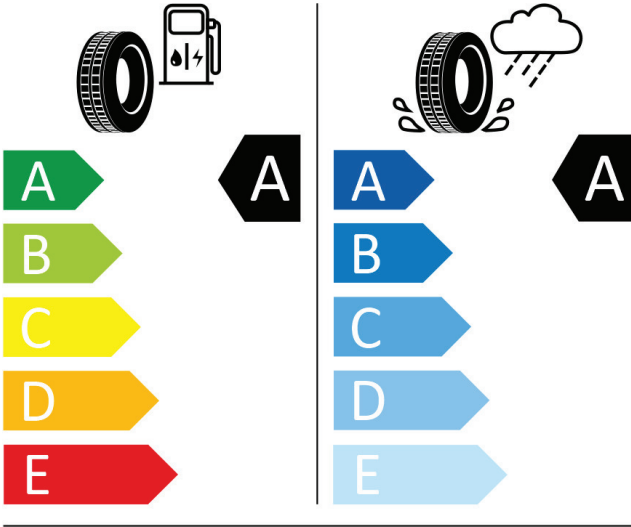

547003

215/55 R17 94V

C1

2020/740

Continental

0358217

215/55 R17 94V

C1