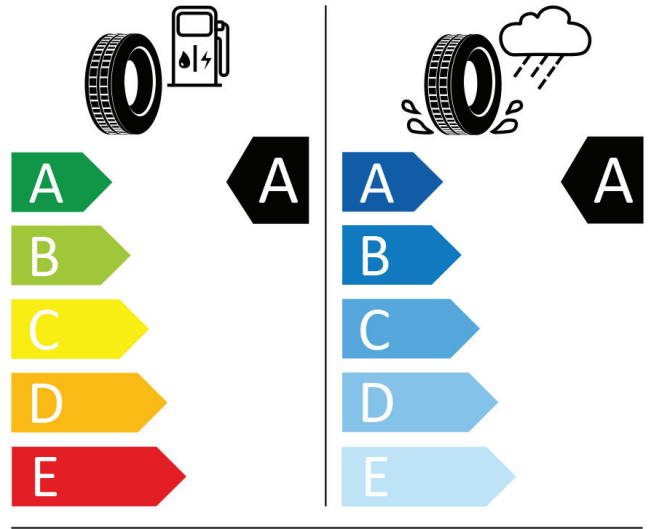

Bridgestone

13952

215/55 R17 94V

C1

2020/740