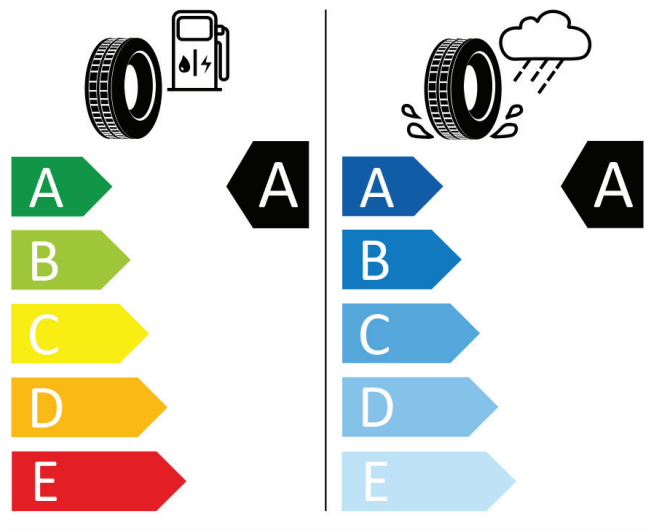

547003

215/55 R17 94V

C1

2020/740

Continental

0358217

215/55 R17 94V

C1