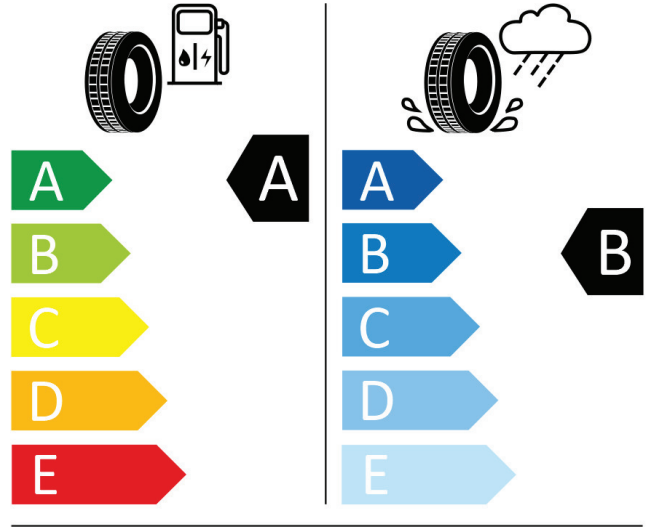

2020/740

Hankook

1029035

215/55 R17 94V

C1

2020/740