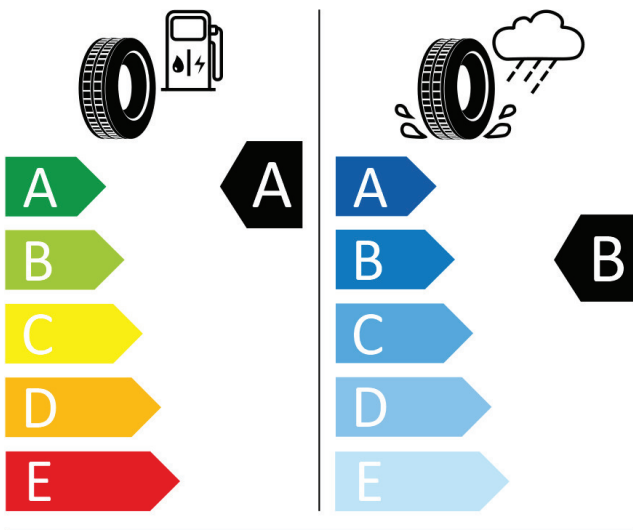

Michelin

374250

215/55 R17 94V

C1

2020/740