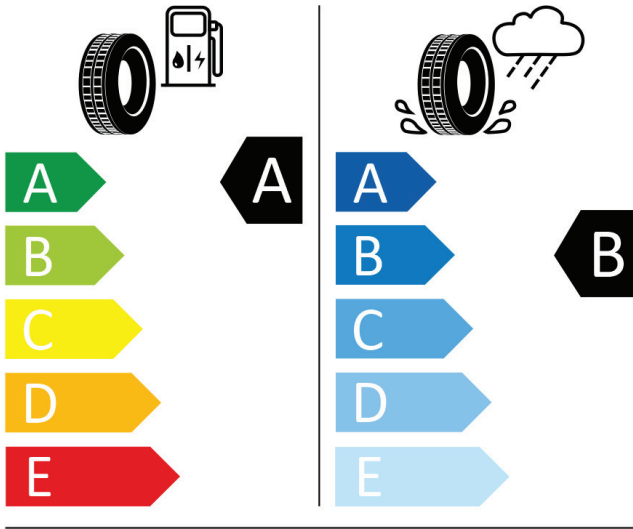

Michelin

374250

215/55 R17 94V

C1

2020/740

Bridgestone

13952

215/55 R17 94V