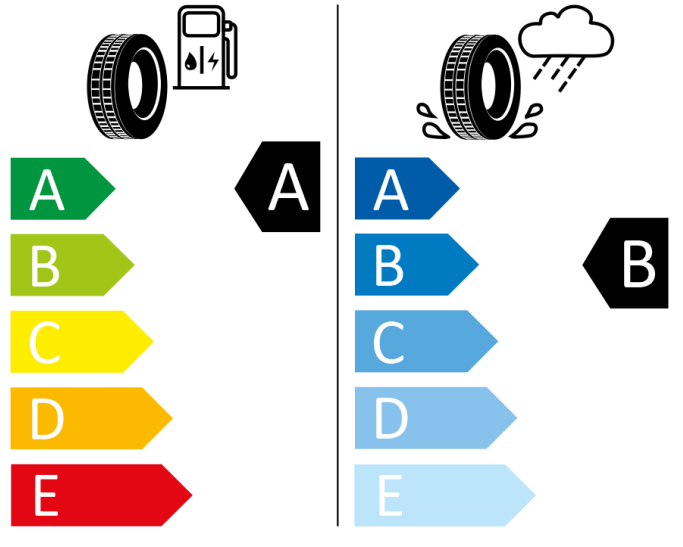

C1

2020/740

Continental

0358228

245/45 R18 96W

C1

2020/740