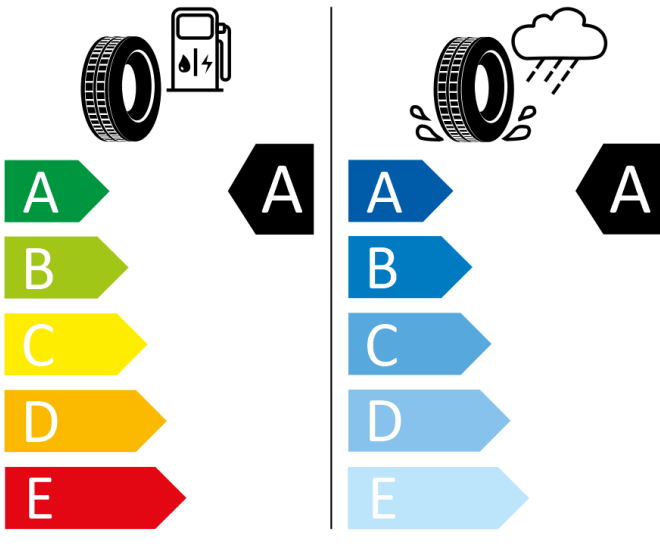

C1

2020/740

Continental

0358228

245/45 R18 96W

C1

2020/740