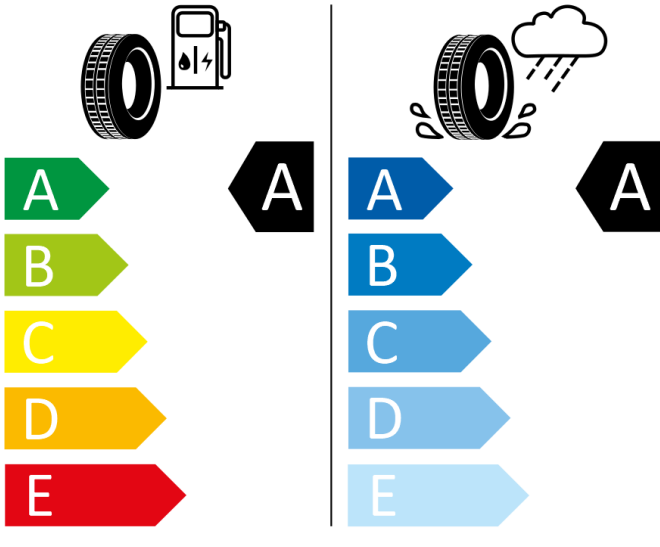

Pirelli

32789

245/45 R18 96W

C1

2020/740