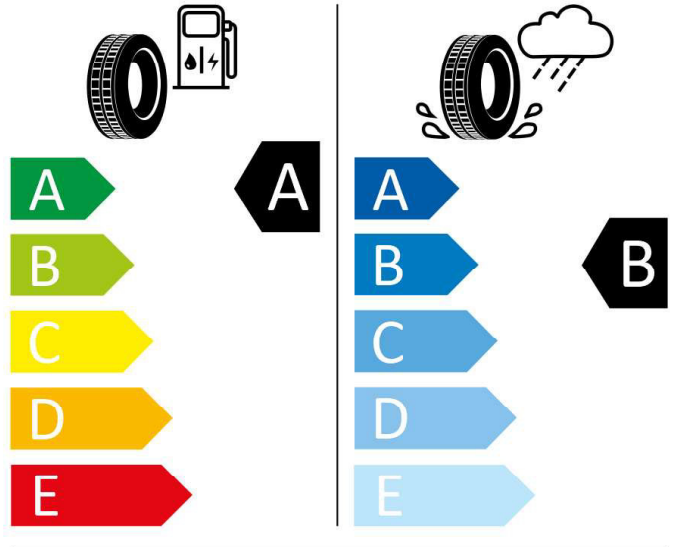

C1

2020/740

Continental

0311335

215/55 R18 95T

C1

2020/740