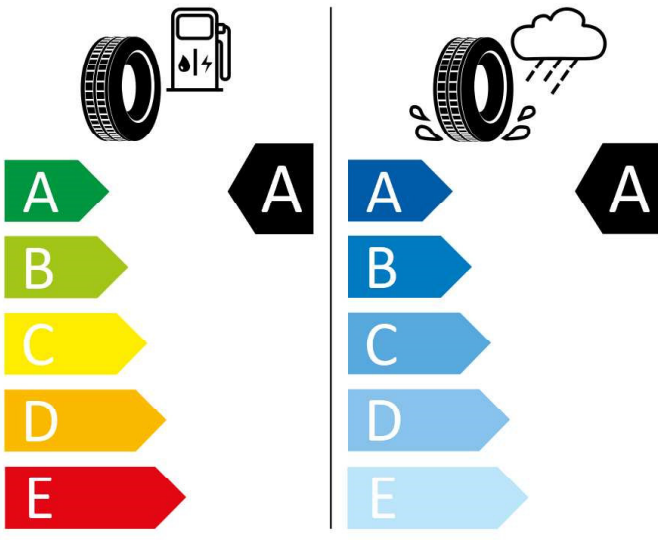

C1

2020/740

Continental

0311335

215/55 R18 95T

C1

2020/740