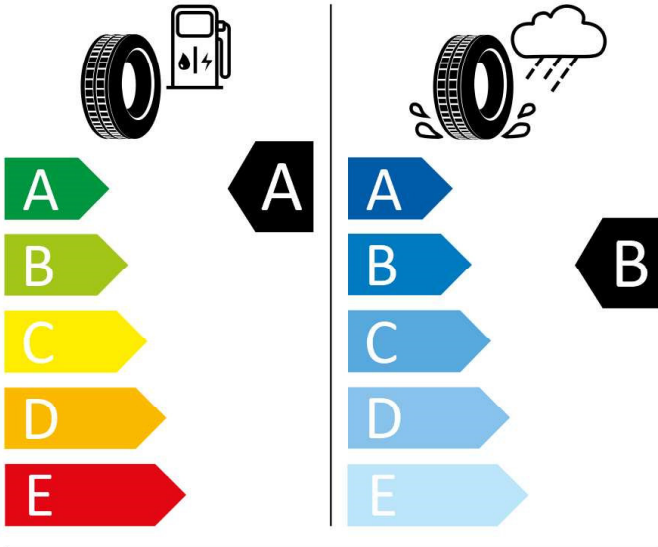

GOODYEAR

545820

215/55 R18 95T

C1

2020/740