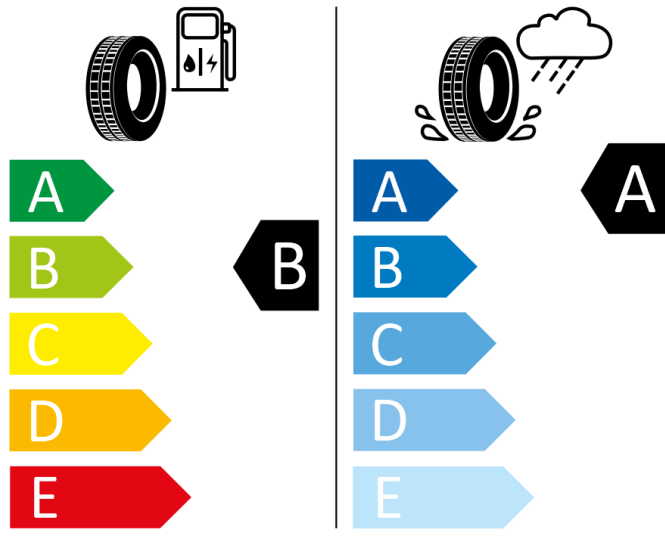

Pirelli

32757

255/45 R19 100V

C1

2020/740