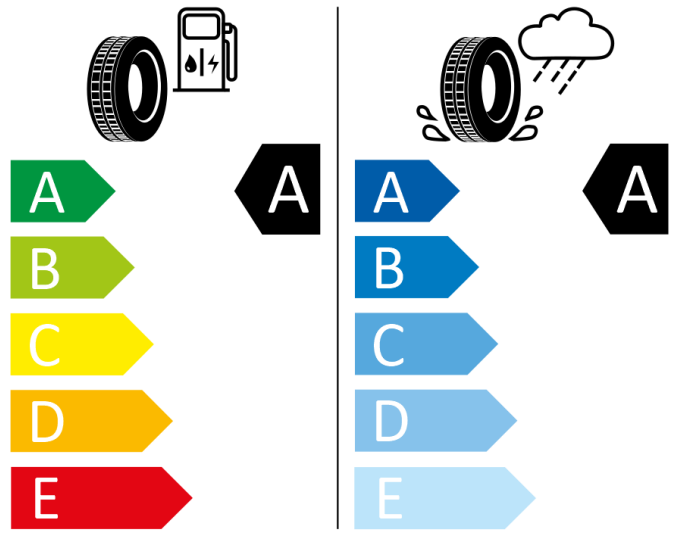

13952

215/55 R17 94V

C1

2020/740

Michelin

374250

215/55 R17 94V

C1