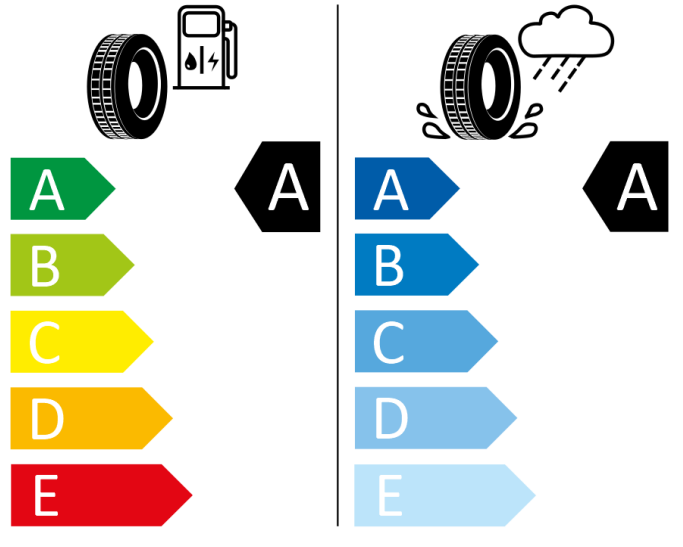

GOODYEAR

547003

215/55 R17 94V

C1

2020/740