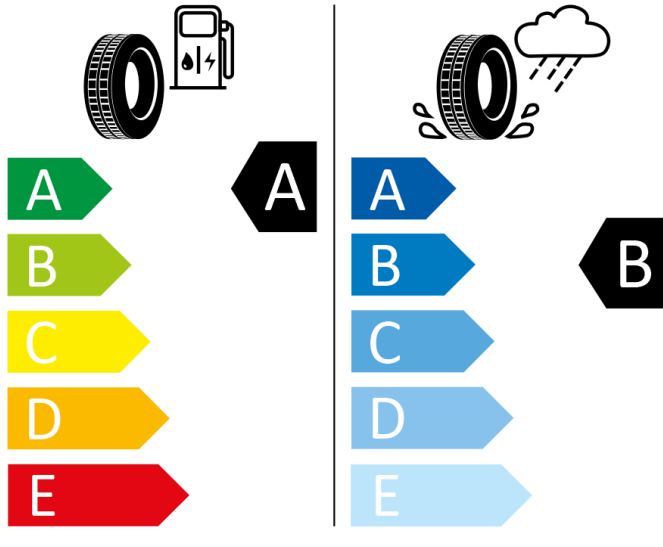

13952

215/55 R17 94V

C1

2020/740

Michelin

374250

215/55 R17 94V

C1