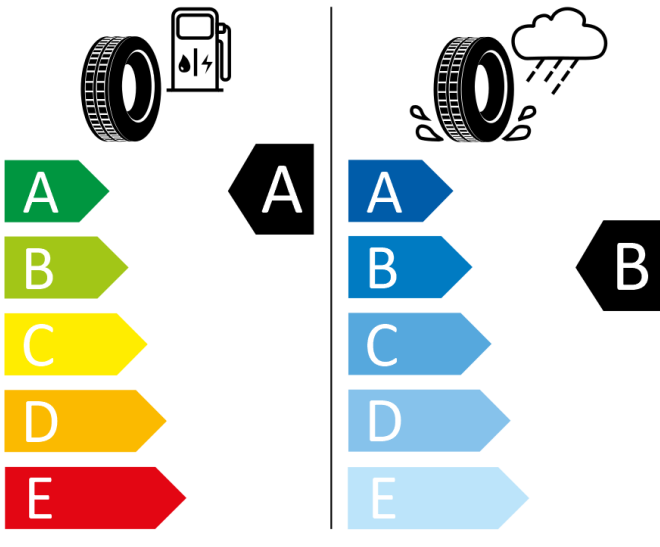

Hankook

1029035

215/55 R17 94V

C1

2020/740