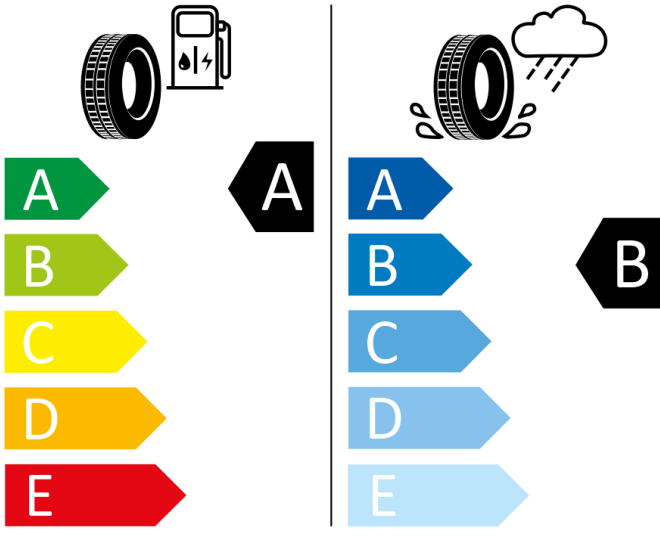

Michelin

374250

215/55 R17 94V

C1

2020/740