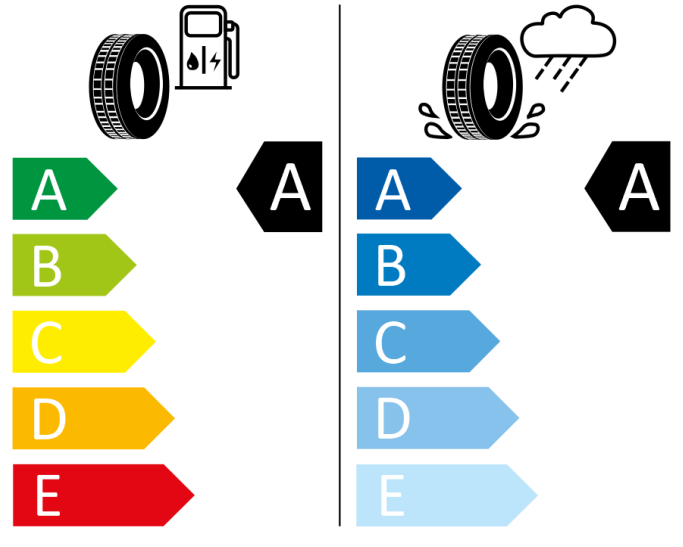

2020/740

Continental

0358217

215/55 R17 94V

C1