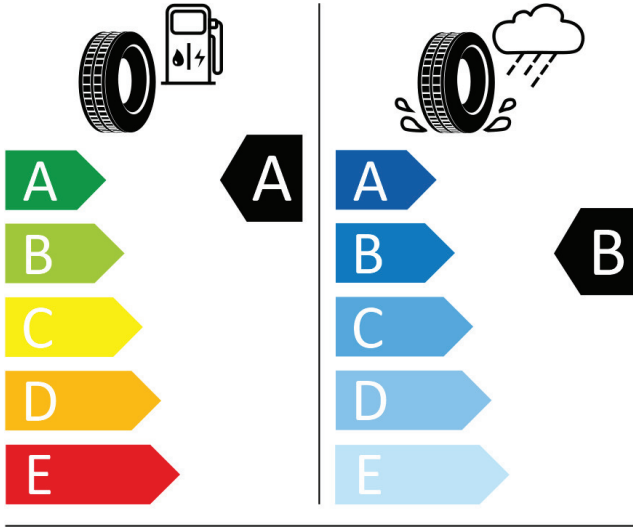

546607

185/65 R15 88H

C1

2020/740

Hankook

1024353

185/65 R15 88H

C1