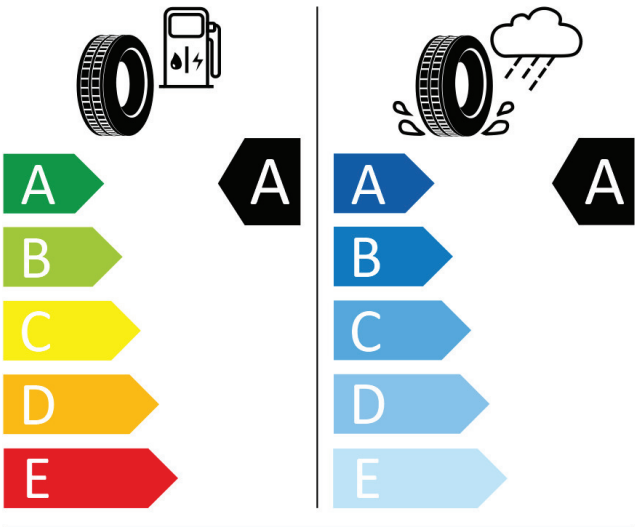

C1

2020/740

Kumho

2259621

185/65 R15 88H

C1

2020/740

GOODYEAR