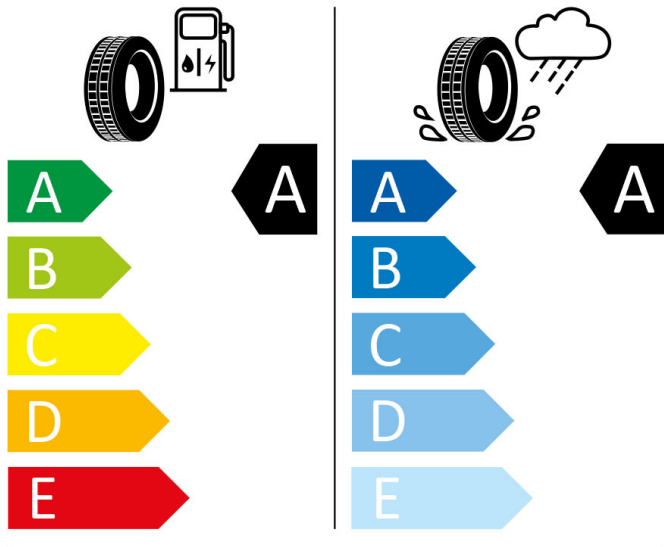

C1

2020/740

Bridgestone

13951

215/60 R16 95V

C1

2020/740