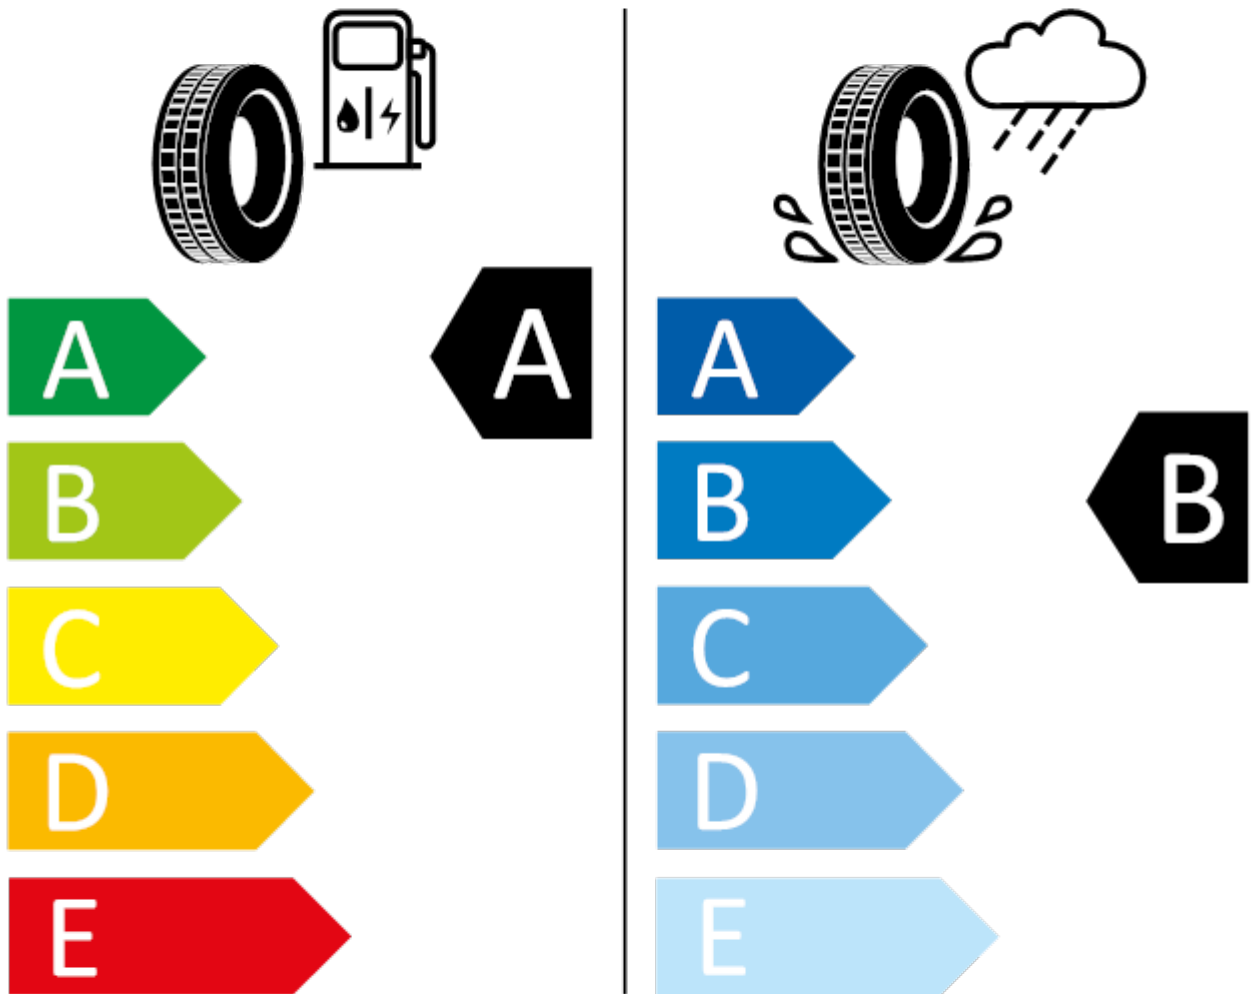

ENERG ⚡

Bridgestone

13942

215/55 R18 95T

C1

2020/740