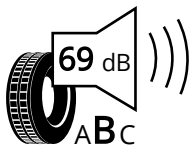

EU Reifenkennzeichnung

(2/2)

Nexen FDFD

205/55 R16 91 V C1

2020/740

Bridgestone 13233

205/55 R16 91 V C1

2020/740

Produktdatenblatt

<https://oneapi.volkswagen.com/relas/v1/render/productsheet/Nexen/FDFD/205%2F55%20R16%2091%20V/20210624?language=de>

Produktdatenblatt

<https://oneapi.volkswagen.com/relas/v1/render/productsheet/Bridgestone/13233/205%2F55%20R16%2091%20V/20210624?language=de>