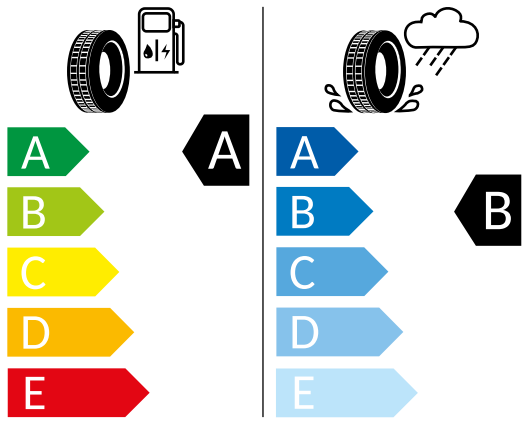

Hauptbereifung

C5X
Leichtmetallräder, 5-Doppelarm-Design, 7 J x 16, Reifen 205/55 R 16

GOODYEAR 577215

205/55 R16 91 V C1

2020/740

Produktdatenblatt

<https://oneapi.volkswagen.com/relas/v1/render/productsheet/GOODYEAR/577215/205%2F55%20R16%2091%20V/20210624?language=de>