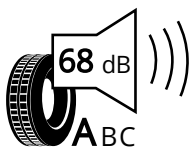

Hauptbereifung

C5X
Leichtmetallräder, 5-Doppelarm-Design, 7 J x 16, Reifen 205/55 R 16

GOODYEAR 577215

205/55 R16 91 V C1

2020/740

Produktdatenblatt

<https://oneapi.volkswagen.com/relas/v1/render/productsheet/GOODYEAR/577215/205%2F55%20R16%2091%20V/20210624?language=de>