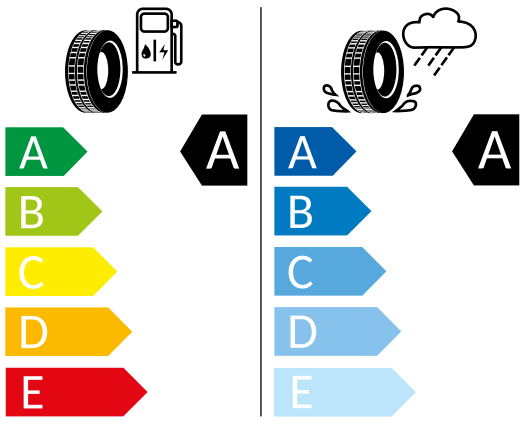

EU Reifenkennzeichnung

(2/2)

Nexen FDFD

205/55 R16 91 V C1