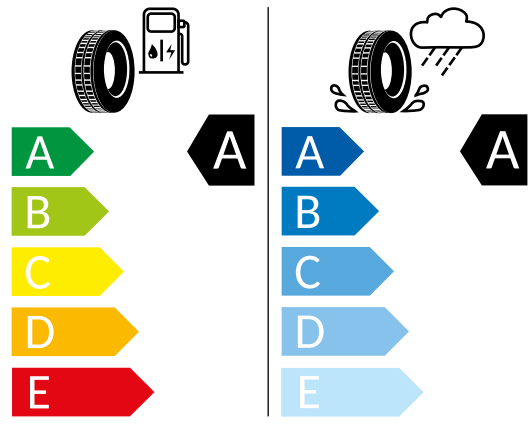

Produktdatenblatt

<https://oneapi.volkswagen.com/relas/v1/render/productsheet/GOODYEAR/577215/205%2F55%20R16%2091%20V/20210624?language=de>

Falken 334827

205/55 R16 91 V C1