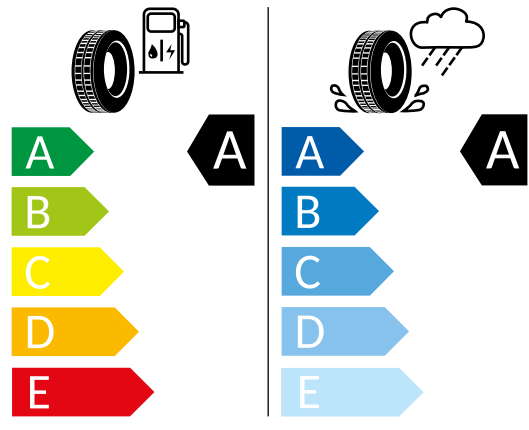

2020/740

Bridgestone 13233

205/55 R16 91 V C1