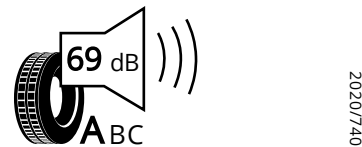

Produktdatenblatt

<https://oneapi.volkswagen.com/relas/v1/render/productsheet/Apollo%20Tyres/AP21545017WULAXA2/215%2F45%20R17%2091%20W%20XL/20210624?language=de>