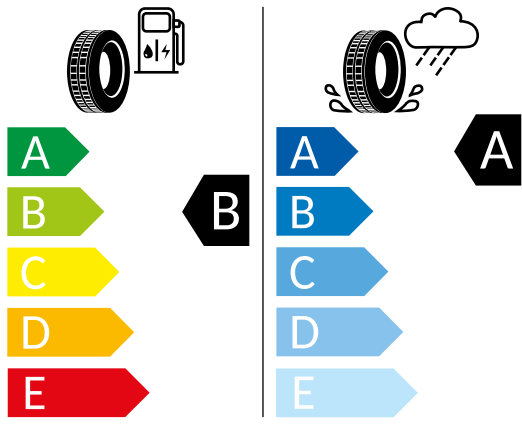

### Hinweis

Die gezielte Bestellung eines bestimmten Reifenfabrikats ist aus logistischen und produktionstechnischen Gründen nicht möglich.

## Hauptbereifung

CP4  
Leichtmetallräder, 5-Arm-Stern-Design, 7,5 J x 17, Reifen 215/45 R 17

BRIDGESTONE 19267

215/45 R17 91 W XL C1