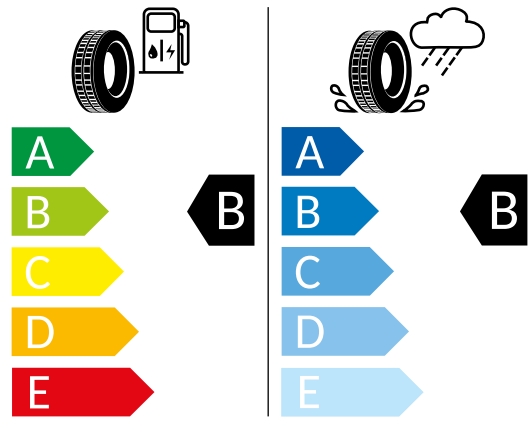

Produktdatenblatt

<https://oneapi.volkswagen.com/relas/v1/render/productsheet/BRIDGESTONE/19267/215%2F45%20R17%2091%20W%20XL/20210624?language=de>

Apollo Tyres AP21545017WULAXA2

215/45 R17 91 W XL C1